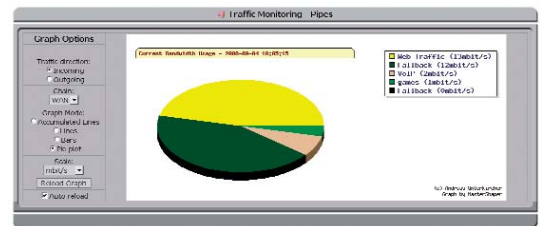

Dessertes de zones blanches

Les infrastructures NOMOTECH sont idéales pour couvrir les zones blanches (campagnes, villages, régions montagneuses) et offrir à tous la possibilité de profiter d'Internet à Haut Débit, comme par exemple dans le département de la Manche où près de 100% de la population est couverte. Particulièrement rapides à déployer et d'un coût compétitif, les solutions NOMOTECH sont aussi multi-opérateurs ce qui

permet de créer de la concurrence pour la commercialisation des offres d'abonnement ; elles se caractérisent par un excellent retour sur investissement et une grande flexibilité d'extension par capillarité.

Exploitation et Supervision

NOMOTECH a développé pour les opérateurs un ensemble de solutions sur mesure destinées à la surveillance et à l'exploitation des infrastructures, afin de garantir aux utilisateurs des réseaux une qualité de service et des performances optimales

- Serveur de Qualité de Service [priorisation des flux voix / data / usages Internet]
- Serveur d'Authentification [gestion des abonnés]
- Serveur de Supervision et de Maintenance [mesure des flux cœur de réseau / BS / CPE]
- Serveur de Sécurité [tunnelling – cryptage – firewalling]

Au cœur des infrastructures, la station de base **NOMOTECH** Broadband Communications Everywhere

- Support multi SSID – les infrastructures sont multi-opérateurs
- Intégration des couches QoS standards (802.11e), de sécurité (802.11i), et des couches de QoS spécifiques WiFIMAX (QoS radio) permettant de garantir un débit équitablement partagé entre tous les utilisateurs d'une même BS
- Modes VPN, Hotspot et Mesh Networks intégrés
- Routage dynamique (RIP v2, OSPF / BGP)
- Diagnostic à distance (agents SNMP dans chaque équipement actif)
- Authentification des abonnés et gestion des bases de données (RADIUS), tunnelling sécurisé L2TP des communications entre le poste client et le cœur de réseau, traçabilité et historique des connexions selon la réglementation
- Priorisation ou séparation des flux configurable (voix sur IP, messagerie, navigation sur Internet, P2P...)
- Support du loadbalancing, du multipath, reconfiguration automatique des routes de propagation
- Conformités aux standards internationaux IEEE 802.11 (Wifi) ou 802.16 (WiMAX) selon les configurations
- Large compatibilité en fréquence configurable : WiFIMAX 2.4/5.4 GHz, WiMAX 2.5/3.5 GHz, BLR 700/900 MHz, 3.5 GHz...
- Jusqu'à 8 canaux radio par BS WiFIMAX, pour la gestion simultanée des liens de backhaul et des secteurs de diffusion vers l'abonné
- Architecture robuste idéale pour les conditions extrêmes (température de - 40 °C à + 85 °C, atmosphères humides et poussiéreuses)
- Conception modulaire : cartes radio interchangeables en fonction des fréquences et des évolutions technologiques