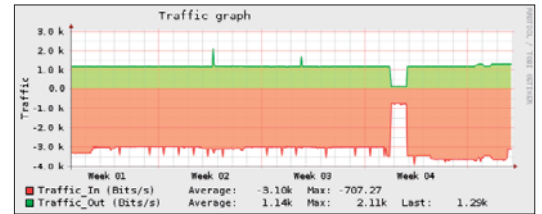

Dessertes de zones blanches

Les infrastructures NOMOTECH sont idéales pour couvrir les zones blanches (campagnes, villages, régions montagneuses) et offrir à tous la possibilité de profiter d'Internet à Haut Débit, comme par exemple dans le département de la Manche où près de 100% de la population est couverte. Particulièrement rapides à déployer et d'un coût compétitif, les solutions NOMOTECH sont aussi multi-opérateurs ce qui

permet de créer de la concurrence pour la commercialisation des offres d'abonnement ; elles se caractérisent par un excellent retour sur investissement et une grande flexibilité d'extension par capillarité.

Exploitation et Supervision

NOMOTECH a développé pour les opérateurs un ensemble de solutions sur mesure destinées à la surveillance et à l'exploitation des infrastructures, afin de garantir aux utilisateurs des réseaux une qualité de service et des performances optimales

- Serveur de Qualité de Service [priorisation des flux voix / data / usages Internet]
- Serveur d'Authentification [gestion des abonnés]
- Serveur de Supervision et de Maintenance [mesure des flux cœur de réseau / BS / CPE]
- Serveur de Sécurité [tunnelling – cryptage – firewalling]

Au cœur des infrastructures, la station de base **NOMOTECH** Broadband Communications Everywhere

- Support multi SSID – les infrastructures sont multi-opérateurs
- Intégration des couches QoS standards (802.11e), de sécurité (802.11i), et des couches de QoS spécifiques WiFIMAX (QoS radio) permettant de garantir un débit équitablement partagé entre tous les utilisateurs d'une même BS
- Modes VPN, Hotspot et Mesh Networks intégrés
- Routage dynamique (RIP v2, OSPF / BGP)
- Diagnostic à distance (agents SNMP dans chaque équipement actif)
- Authentification des abonnés et gestion des bases de données (RADIUS), tunnelling sécurisé L2TP des communications entre le poste client et le cœur de réseau, traçabilité et historique des connexions selon la réglementation
- Priorisation ou séparation des flux configurable (voix sur IP, messagerie, navigation sur Internet, P2P...)
- Support du loadbalancing, du multipath, reconfiguration automatique des routes de propagation
- Conformités aux standards internationaux IEEE 802.11 (Wifi) ou 802.16 (WiMAX) selon les configurations
- Large compatibilité en fréquence configurable : WiFIMAX 2.4/5.4 GHz, WiMAX 2.5/3.5 GHz, BLR 700/900 MHz, 3.5 GHz...
- Jusqu'à 8 canaux radio par BS WiFIMAX, pour la gestion simultanée des liens de backhaul et des secteurs de diffusion vers l'abonné
- Architecture robuste idéale pour les conditions extrêmes (température de - 40 °C à + 85 °C, atmosphères humides et poussiéreuses)
- Conception modulaire : cartes radio interchangeables en fonction des fréquences et des évolutions technologiques