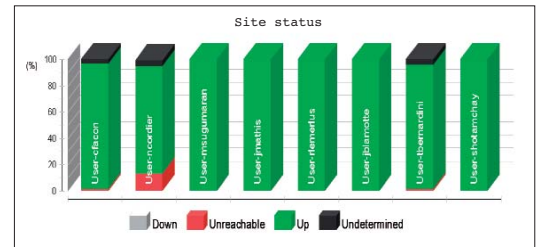

Dessertes de zones blanches

Les infrastructures NOMOTECH sont idéales pour couvrir les zones blanches (campagnes, villages, régions montagneuses) et offrir à tous la possibilité de profiter d'Internet à Haut Débit, comme par exemple dans le département de la Manche où près de 100% de la population est couverte. Particulièrement rapides à déployer et d'un coût compétitif, les solutions NOMOTECH sont aussi multi-opérateurs ce qui

permet de créer de la concurrence pour la commercialisation des offres d'abonnement ; elles se caractérisent par un excellent retour sur investissement et une grande flexibilité d'extension par capillarité.

Exploitation et Supervision

NOMOTECH a développé pour les opérateurs un ensemble de solutions sur mesure destinées à la surveillance et à l'exploitation des infrastructures, afin de garantir aux utilisateurs des réseaux une qualité de service et des performances optimales

- Serveur de Qualité de Service [priorisation des flux voix / data / usages Internet]
- Serveur d'Authentification [gestion des abonnés]
- Serveur de Supervision et de Maintenance [mesure des flux cœur de réseau / BS / CPE]
- Serveur de Sécurité [tunnelling – cryptage – firewalling]

Au cœur des infrastructures, la station de base **NOMOTECH** Broadband Communications Everywhere

- Support multi SSID – les infrastructures sont multi-opérateurs
- Intégration des couches QoS standards (802.11e), de sécurité (802.11i), et des couches de QoS spécifiques WiFIMAX (QoS radio) permettant de garantir un débit équitablement partagé entre tous les utilisateurs d'une même BS
- Modes VPN, Hotspot et Mesh Networks intégrés
- Routage dynamique (RIP v2, OSPF / BGP)
- Diagnostic à distance (agents SNMP dans chaque équipement actif)
- Authentification des abonnés et gestion des bases de données (RADIUS), tunnelling sécurisé L2TP des communications entre le poste client et le cœur de réseau, traçabilité et historique des connexions selon la réglementation
- Priorisation ou séparation des flux configurable (voix sur IP, messagerie, navigation sur Internet, P2P...)
- Support du loadbalancing, du multipath, reconfiguration automatique des routes de propagation
- Conformités aux standards internationaux IEEE 802.11 (Wifi) ou 802.16 (WiMAX) selon les configurations
- Large compatibilité en fréquence configurable : WiFIMAX 2.4/5.4 GHz, WiMAX 2.5/3.5 GHz, BLR 700/900 MHz, 3.5 GHz...
- Jusqu'à 8 canaux radio par BS WiFIMAX, pour la gestion simultanée des liens de backhaul et des secteurs de diffusion vers l'abonné
- Architecture robuste idéale pour les conditions extrêmes (température de - 40 °C à + 85 °C, atmosphères humides et poussiéreuses)
- Conception modulaire : cartes radio interchangeables en fonction des fréquences et des évolutions technologiques