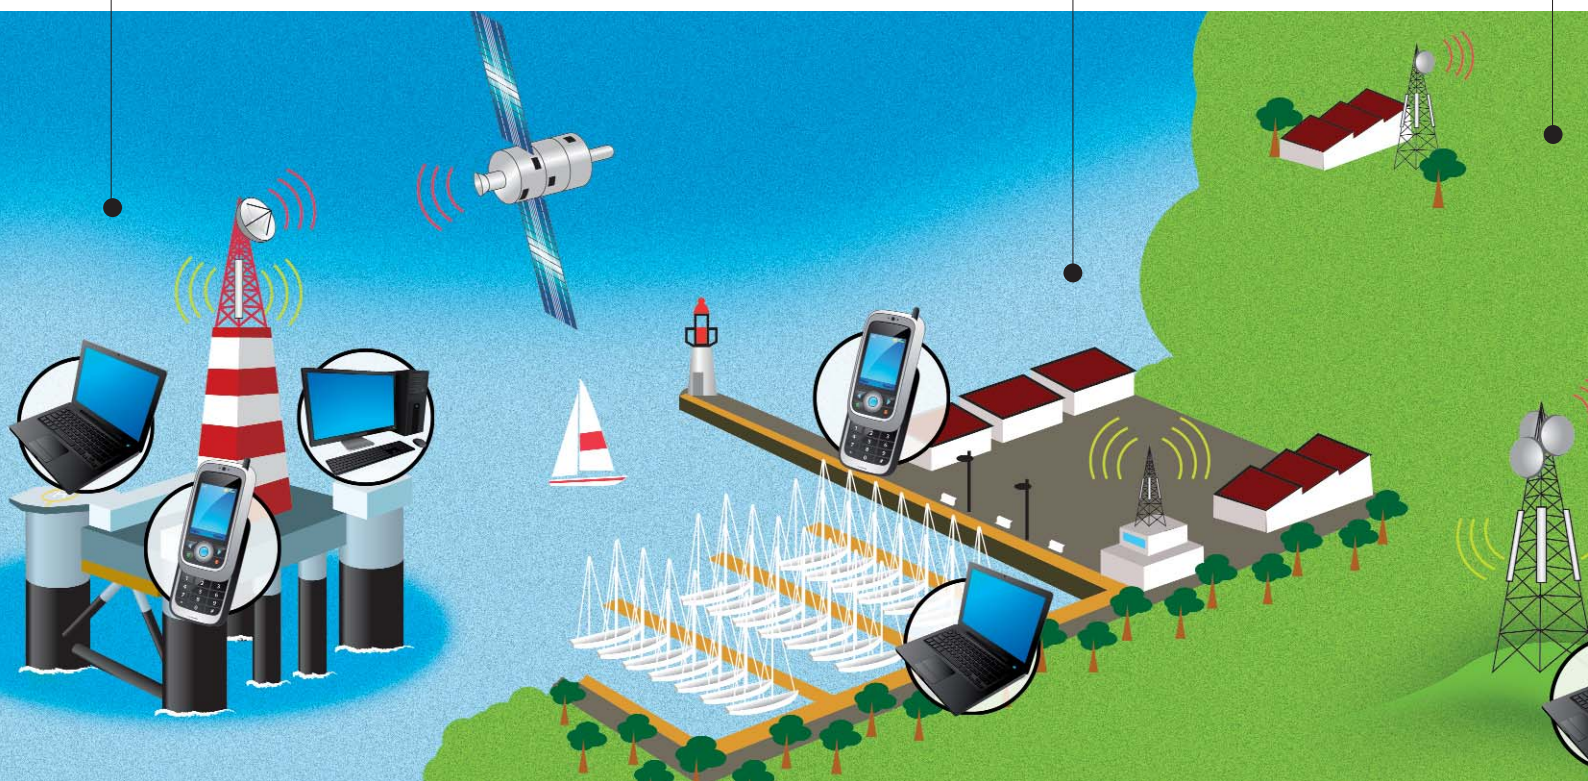

Sites Off-shore et zones de vie isolées

Les zones de vie isolées (plateformes offshore, zones d'exploitation minière...) peuvent bénéficier du très Haut Débit et de la téléphonie sur IP grâce aux infrastructures que NOMOTECH déploie depuis plusieurs années, notamment en Afrique équatoriale. L'interconnexion au réseau Internet global se fait grâce au satellite, la diffusion vers les abonnés étant réalisée en technologie hertzienne.

Hotspots et réseau Mesh

Dotés des fonctions de routage dynamique et de traçabilité des communications, les équipements NOMOTECH sont également conçus pour des utilisations en environnement de type Hotspot, notamment en zone portuaire et touristique. Tout utilisateur équipé d'un terminal compatible Wifi ou WiMAX selon l'architecture déployée (PC portable, PDA...) peut alors se connecter en mode nomade et bénéficier d'une facturation à la connexion.

Ponts radio très haut débit

Les équipements NOMOTECH permettent de réaliser des liaisons hertziennes sécurisées entre des sites distants de plusieurs dizaines de kilomètres, avec des débits pouvant atteindre 100 Mbps ; ces ponts radio peuvent être redondants, chiffrés, et servir aussi bien à fournir de l'Internet Haut Débit sur des sites de production isolés qu'à se substituer à des réseaux Ethernet étendus [WAN] coûteux et longs à mettre en œuvre.

Pour que le Haut Débit universel soit dès maintenant une réalité

IDYLE Telecom
West-Telecom

Dessertes de zones blanches

Les infrastructures NOMOTECH sont idéales pour couvrir les zones blanches (campagnes, villages, régions montagneuses) et offrir à tous la possibilité de profiter d'Internet à Haut Débit, comme par exemple dans le département de la Manche où près de 100% de la population est couverte. Particulièrement rapides à déployer et d'un coût compétitif, les solutions NOMOTECH sont aussi multi-opérateurs ce qui