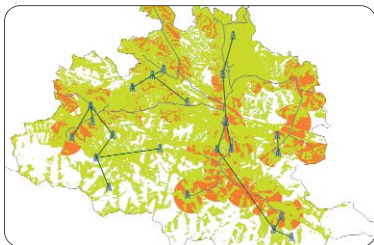

Etudes terrain

- Analyse du besoin
- Topographie
- Recherche de sites
- Modélisation radio
- Dimensionnement

Après une analyse fine des besoins, l'étude topographique en 3D des territoires permet de déterminer les points hauts susceptibles d'être utilisés comme sites de diffusion puis de proposer un dimensionnement du réseau. Une modélisation logicielle globale est ensuite établie afin de confirmer la bonne couverture radio du territoire.

L'expertise minutieuse de NOMOTECH permet d'avoir une couverture totale du territoire.