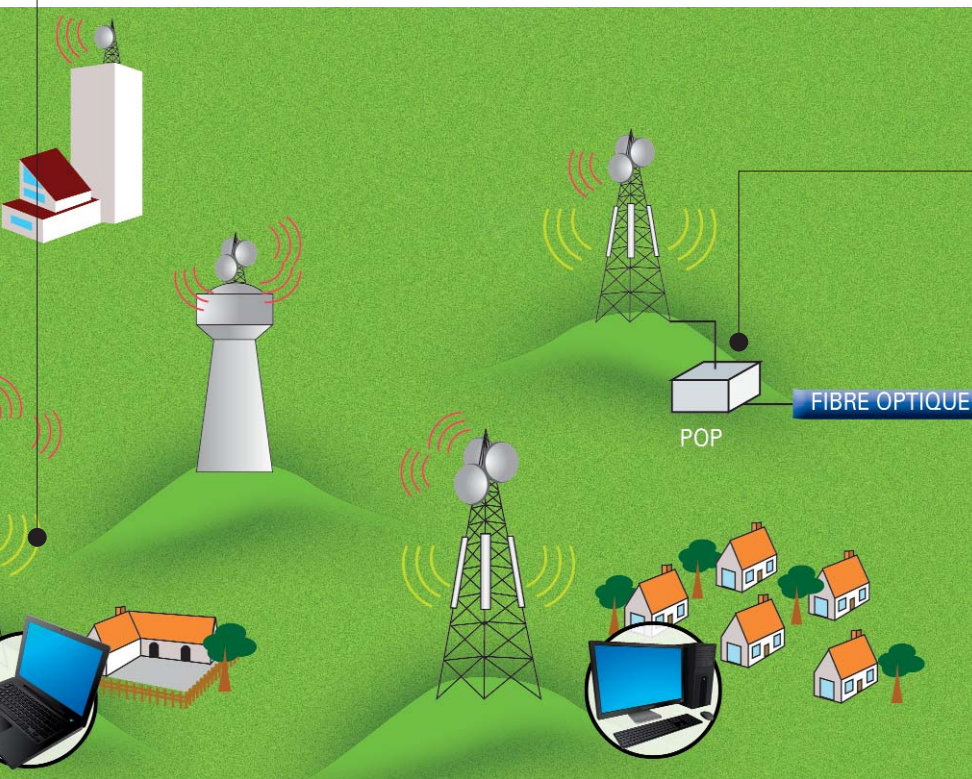

Dessertes de zones blanches

Les infrastructures NOMOTECH sont idéales pour couvrir les zones blanches (campagnes, villages, régions montagneuses) et offrir à tous la possibilité de profiter d'Internet à Haut Débit, comme par exemple dans le département de la Manche où près de 100% de la population est couverte. Particulièrement rapides à déployer et d'un coût compétitif, les solutions NOMOTECH sont aussi multi-opérateurs ce qui

permet de créer de la concurrence pour la commercialisation des offres d'abonnement ; elles se caractérisent par un excellent retour sur investissement et une grande flexibilité d'extension par capillarité.

Exploitation et Supervision

NOMOTECH a développé pour les opérateurs un ensemble de solutions sur mesure destinées à la surveillance et à l'exploitation des infrastructures, afin de garantir aux utilisateurs des réseaux une qualité de service et des performances optimales

- Serveur de Qualité de Service [priorisation des flux voix / data / usages Internet]
- Serveur d'Authentification [gestion des abonnés]
- Serveur de Supervision et de Maintenance [mesure des flux cœur de réseau / BS / CPE]
- Serveur de Sécurité [tunnelling – cryptage – firewalling]

Au cœur des infrastructures, la station de base **NOMOTECH** Broadband Communications Everywhere

- Support multi SSID – les infrastructures sont multi-opérateurs
- Intégration des couches QoS standards (802.11e), de sécurité (802.11i), et des couches de QoS spécifiques WiFIMAX (QoS radio) permettant de garantir un débit équitablement partagé entre tous les utilisateurs d'une même BS
- Modes VPN, Hotspot et Mesh Networks intégrés
- Routage dynamique (RIP v2, OSPF / BGP)
- Diagnostic à distance (agents SNMP dans chaque équipement actif)
- Authentification des abonnés et gestion des bases de données (RADIUS), tunnelling sécurisé L2TP des communications entre le poste client et le cœur de réseau, traçabilité et historique des connexions selon la réglementation
- Priorisation ou séparation des flux configurable (voix sur IP, messagerie, navigation sur Internet, P2P...)
- Support du loadbalancing, du multipath, reconfiguration automatique des routes de propagation
- Conformités aux standards internationaux IEEE 802.11 (Wifi) ou 802.16 (WiMAX) selon les configurations
- Large compatibilité en fréquence configurable : WiFIMAX 2.4/5.4 GHz, WiMAX 2.5/3.5 GHz, BLR 700/900 MHz, 3.5 GHz...
- Jusqu'à 8 canaux radio par BS WiFIMAX, pour la gestion simultanée des liens de backhaul et des secteurs de diffusion vers l'abonné
- Architecture robuste idéale pour les conditions extrêmes (température de - 40 °C à + 85 °C, atmosphères humides et poussiéreuses)
- Conception modulaire : cartes radio interchangeables en fonction des fréquences et des évolutions technologiques